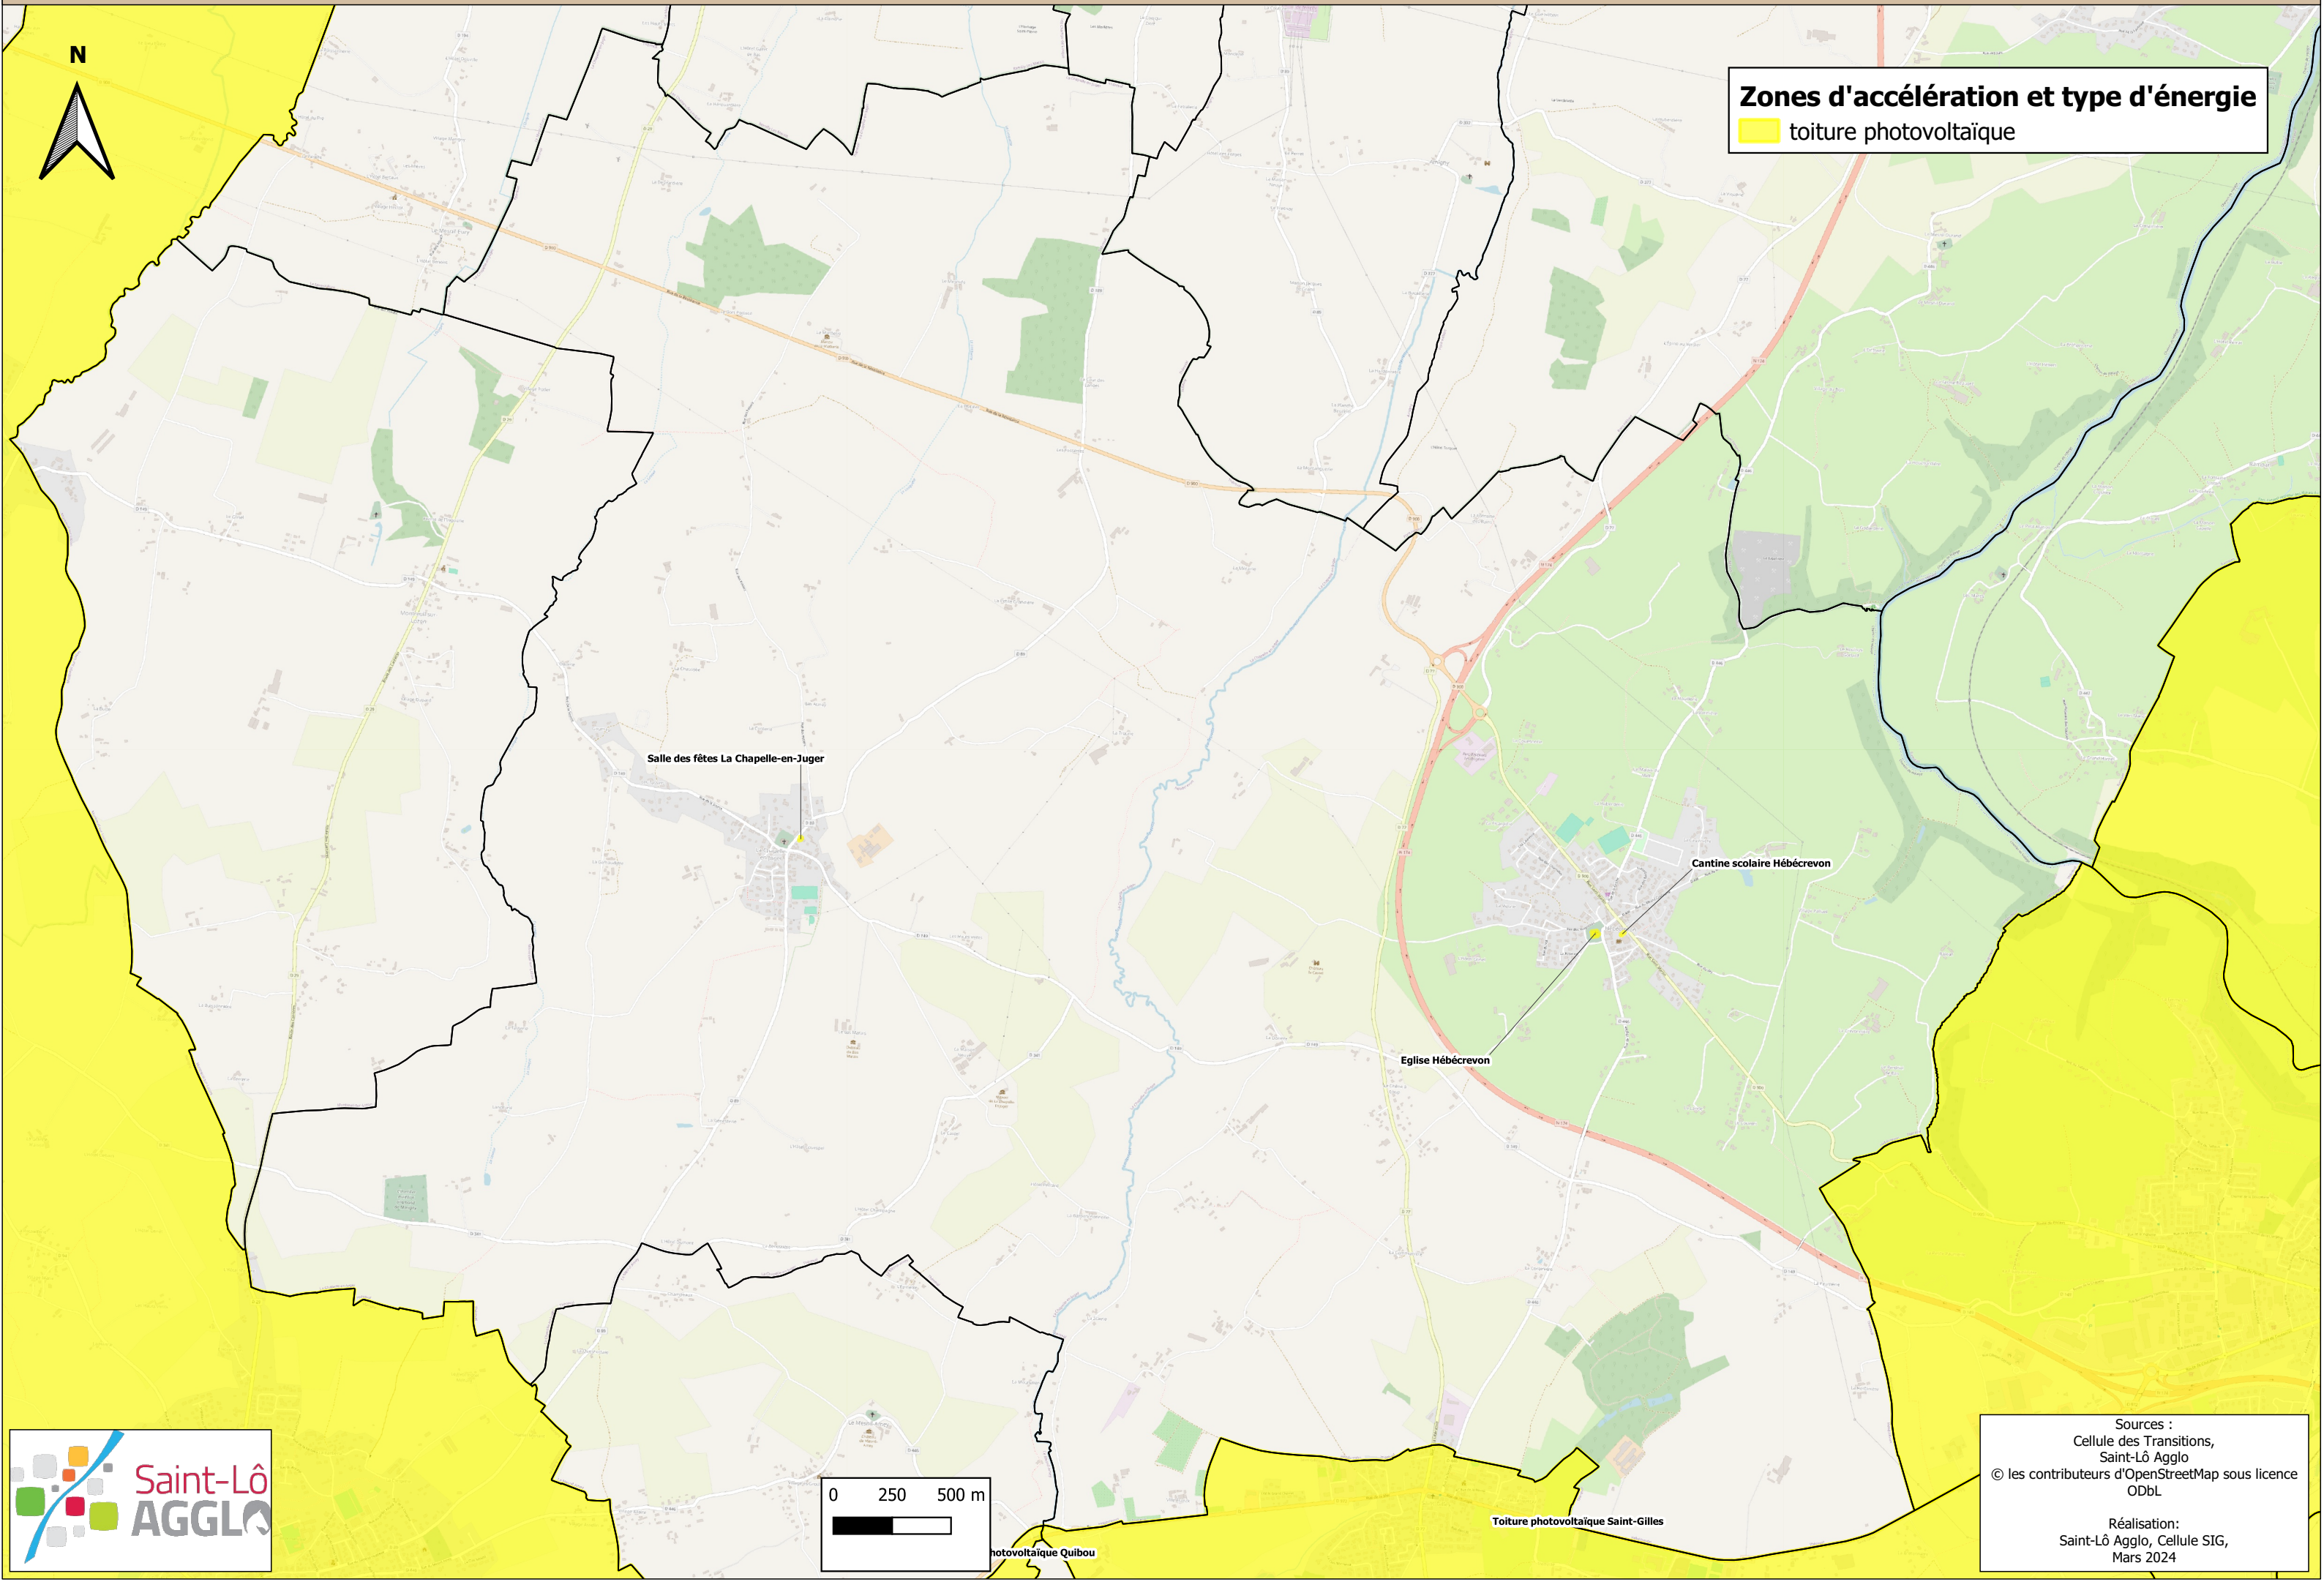

Zones d'accélération des énergies renouvelables : zones énergie toiture photovoltaïque - Commune de Thèzeval

Zones d'accélération et type d'énergie
toiture photovoltaïque

Salle des fêtes La Chapelle-en-Juger

Cantine scolaire Hébécrevon

Eglise Hébécrevon

Toiture photovoltaïque Saint-Gilles

toiture photovoltaïque Quibou

Sources :
Cellule des Transitions,
Saint-Lô Agglo
© les contributeurs d'OpenStreetMap sous licence
ODbL
Réalisation:
Saint-Lô Agglo, Cellule SIG,
Mars 2024