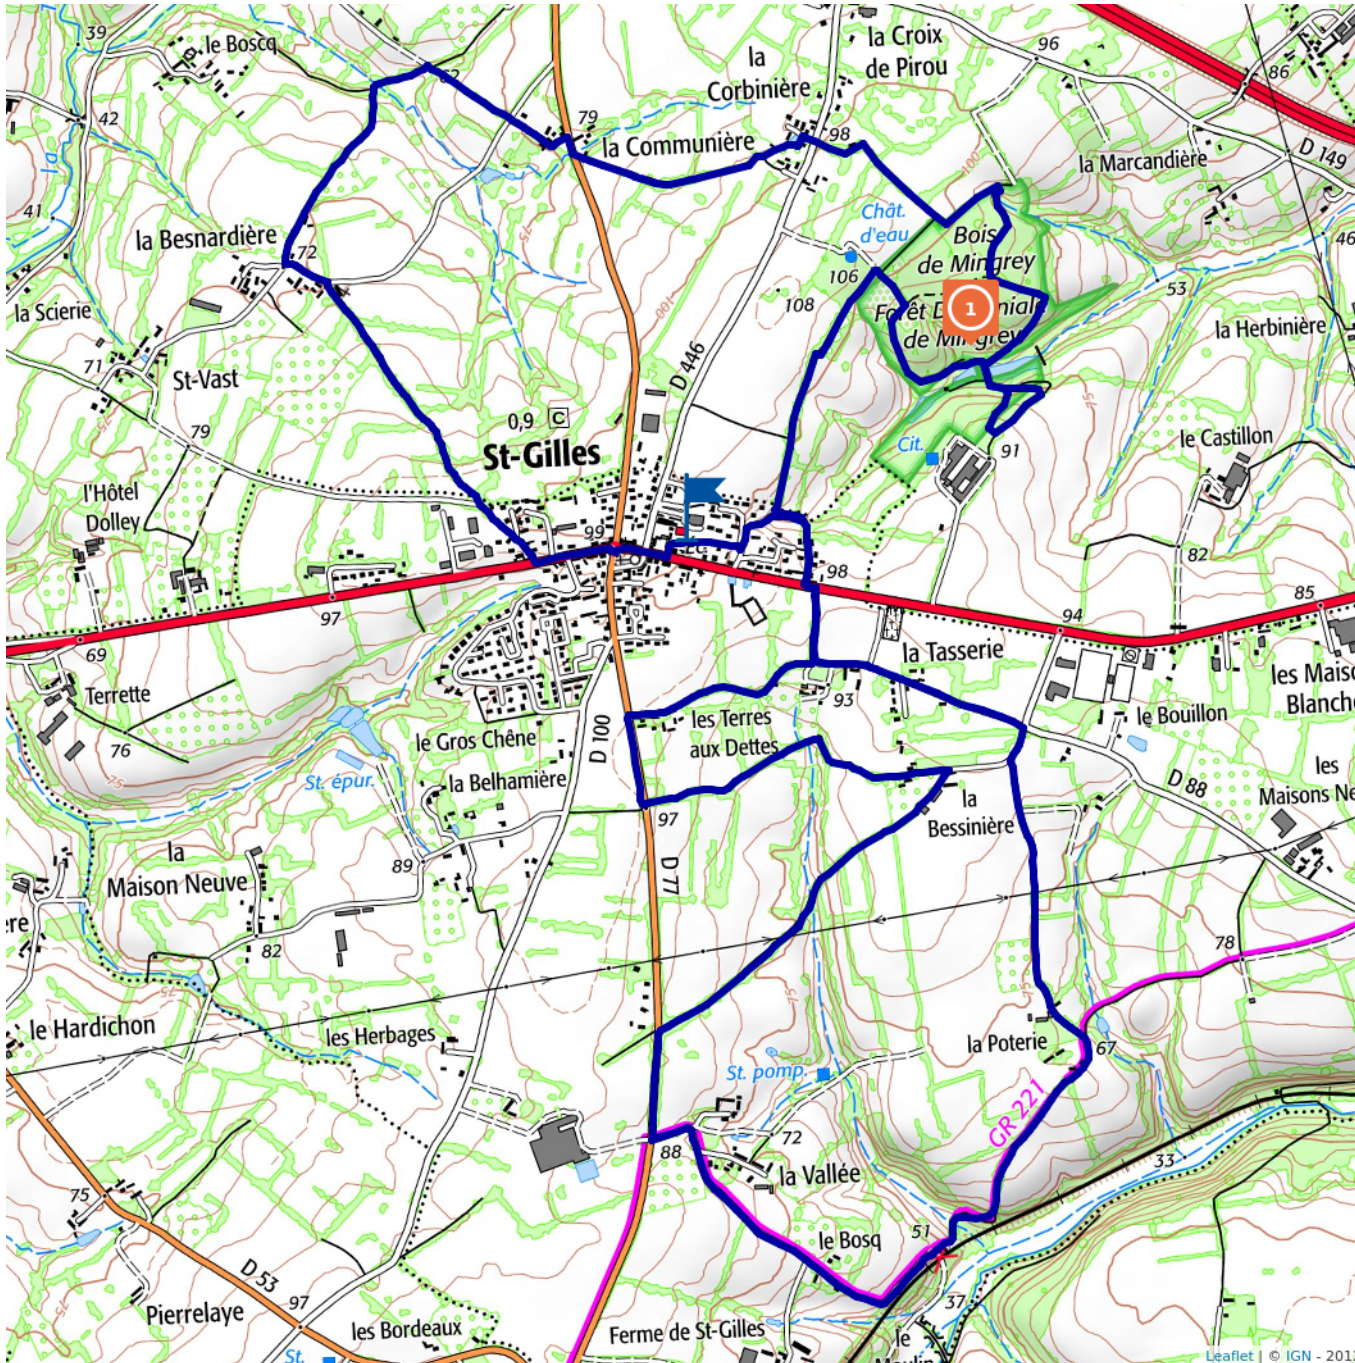

Le bois de Mingrey à Saint-Gilles

-  13.00 km
-  3h15
-  maxi 104 m
-  mini 39 m
-  12 m
-  -8 m

Ce circuit est composé de
1 point d'intérêt

Départ place de la Mairie de Saint-Gilles.

Balisage bleu.

"IGN-2018 Copie et reproduction interdite"

Proposé par : **SAINT LO AGGLO**
"Ce PDF a été généré à partir de
Cirkwi, la plateforme de partage
d'activités touristiques qui vous fait
voyager"

www.cirkwi.com/circuit/86926

Saint-Lô Agglo

bois de mingrey - 50620 HEBECREVON - Altitude : 79m