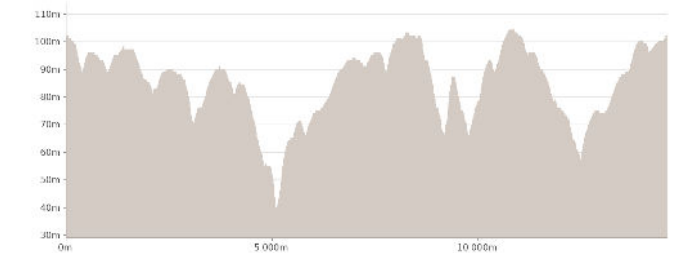

Le bois de Mingrey à Saint-Gilles

-  13.00 km
-  3h15
-  maxi 104 m
-  mini 39 m
-  12 m
-  -8 m

Ce circuit est composé de
1 point d'intérêt

Départ place de la Mairie de Saint-Gilles.

Balisage bleu.

"IGN-2018 Copie et reproduction interdite"

Proposé par : **SAINT LO AGGLO**
"Ce PDF a été généré à partir de
Cirkwi, la plateforme de partage
d'activités touristiques qui vous fait
voyager"

www.cirkwi.com/circuit/86926

Saint-Lô Agglo

bois de mingrey - 50620 HEBECREVON - Altitude : 79m